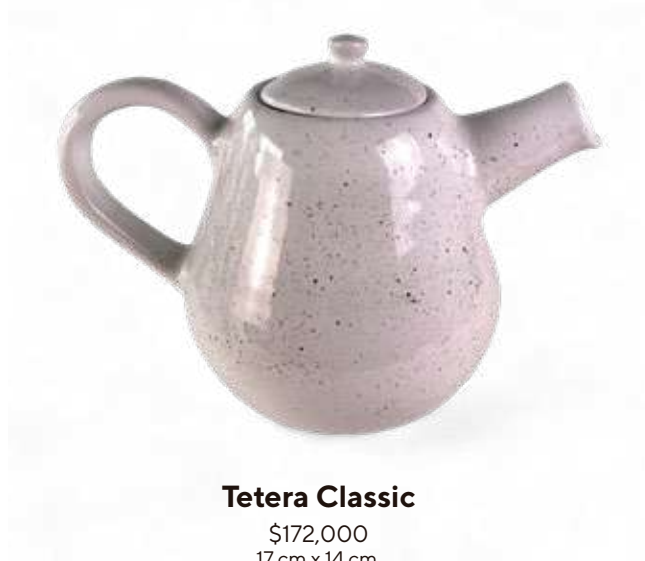

**Mini Dorotea**

\$34,000  
8,5 cm x 6,5 cm  
(alto x diámetro más grande)  
100 ml

**Jarrita Tin**

\$34,000  
8 cm x 6,2 cm  
(alto x diámetro)  
200 ml

**Jarra Sol**

\$106,000  
17 cm x 9 cm  
(alto x diámetro más grande)  
500 ml

**Jarra Pu gande**

\$74,000  
13 cm x 10 cm  
(alto x diámetro más grande)  
700 ml

# teteras y otros

**Azucarero Mini**

\$51,000  
5 cm x 7 cm  
(alto x diámetro)

**Azucarero Mini  
Animal**

\$51,000  
5 cm x 7 cm  
(alto x diámetro)

**Tetera Pot**

\$106,000  
14,5 cm x 17 cm  
(alto x diámetro más grande)  
500 ml

**Tetera Pot**

\$126,000  
14,5 cm x 17 cm  
(alto x diámetro más grande)  
500 ml

**Tetera Classic**

\$172,000  
17 cm x 14 cm  
(alto x diámetro más grande)  
500 ml

**¡cotiza ya!**  
**contáctanos**

**Encuétranos en:**